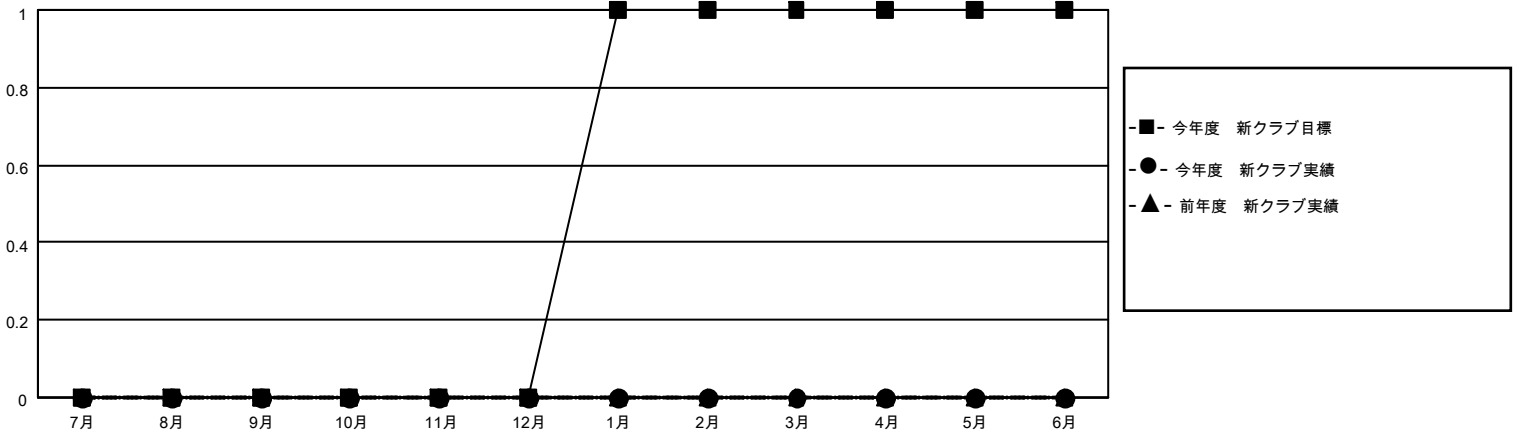

MONTHLY MEMBERSHIP PROGRESS REPORT

地域 JAPAN

District 331 A

Results as of: 6/30/2021

クラブ			
結果：2020-2021			
四半期	新クラブ目標	新クラブ	解散クラブ
7月/8月/9月	0	0	0
10月/11月/12月	0	0	0
1月/2月/3月	1	0	0
4月/5月/6月	0	0	0

名			
結果：2020-2021			
四半期	会員純増目標	会員増強実績	退会者(転籍を含む)実際
7月/8月/9月	70	68	46
10月/11月/12月	60	21	48
1月/2月/3月	50	25	47
4月/5月/6月	40	37	96

新クラブ目標及び実績累計