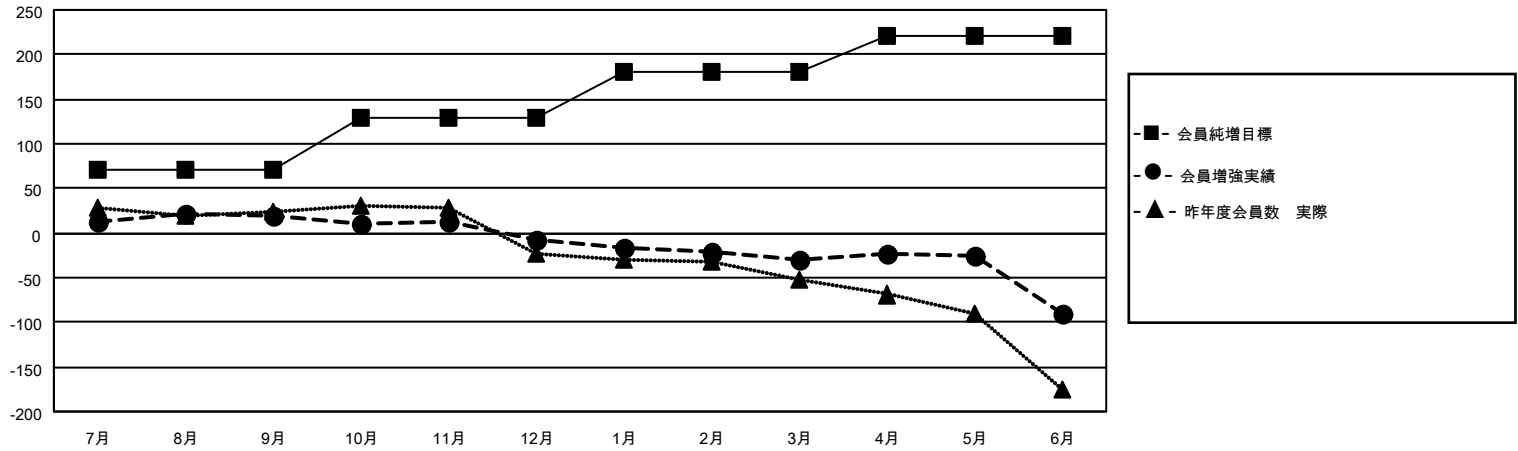

MONTHLY MEMBERSHIP PROGRESS REPORT

地域 JAPAN

District 331 A

Results as of: 6/30/2021

クラブ			
結果：2020-2021			
四半期	新クラブ目標	新クラブ	解散クラブ
7月/8月/9月	0	0	0
10月/11月/12月	0	0	0
1月/2月/3月	1	0	0
4月/5月/6月	0	0	0

名			
結果：2020-2021			
四半期	会員純増目標	会員増強実績	退会者(転籍を含む)実際
7月/8月/9月	70	68	46
10月/11月/12月	60	21	48
1月/2月/3月	50	25	47
4月/5月/6月	40	37	96

新クラブ目標及び実績累計

会員目標及び実績累計

解散クラブ: 0	48 CLUBS OF 72 一名以上の新会員を登録	男女別 男性 1,976 (81.55%) 女性 447 (18.45%)
退会者 物故会員 22 クラブ解散 0 その他 215 合計 237	会員累計データを見るには、ここをクリック	世帯主/家族会員合計 640 国際会費半額の家族会員 352